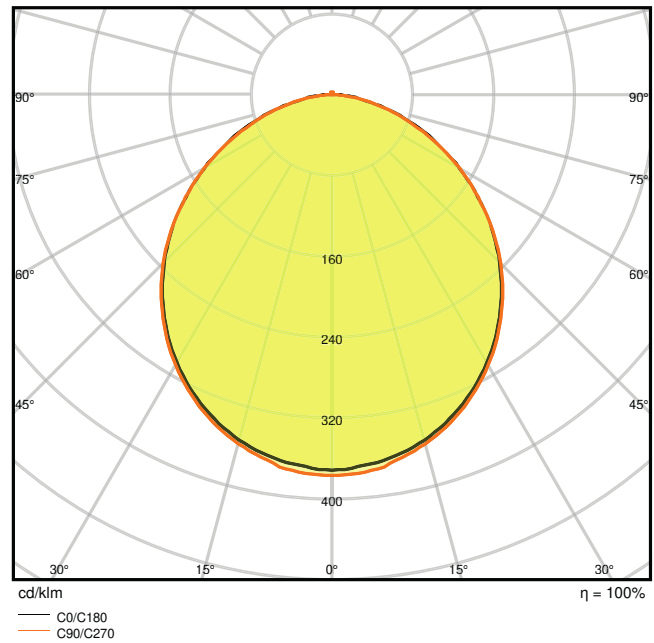

LDC typ polar