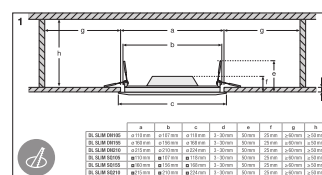

Udbudstekster

Tender documents

LOGISTISKE DATA

Produktkode	Pakningsstørrelse (antal/enhed)	Dimensioner (længde x bredde x højde)	Bruttovægt	Volumen
4058075079090	Folding box 1	45 mm x 250 mm x 230 mm	518.00 g	2.59 dm³
4058075079106	Shipping box 6	290 mm x 260 mm x 250 mm	3439.00 g	18.85 dm³

Den nævnte produktkode beskriver mindste ordremængde, der kan bestilles. En leveringsenhed kan indholde et eller flere enkelte produkter. Ved ordreafgivelse bestiller man én eller flere leveringsenheder.

YDERLIGERE KATALOGINFORMATION

Referencer/links

- Se mere om garanti på www.ledvance.dk/garanti

ANSVARFRASKRIVELSE

Ret til ændringer uden varsel. Fejl og undladelser undtaget. Sørg altid for at bruge den seneste udgivelse.