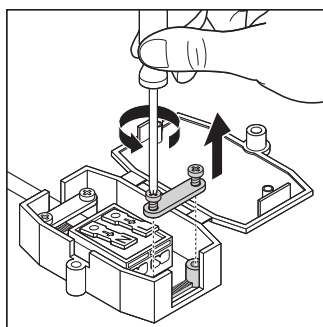

Udbudstekster

Tender documents

LOGISTISKE DATA

Produktkode	Pakningsstørrelse (antal/enhed)	Dimensioner (længde x bredde x højde)	Bruttovægt	Volumen
4058075079090	Folding box 1	45 mm x 250 mm x 230 mm	518.00 g	2.59 dm³
4058075079106	Shipping box 6	290 mm x 260 mm x 250 mm	3439.00 g	18.85 dm³

Den nævnte produktkode beskriver mindste ordremængde, der kan bestilles. En leveringsenhed kan indholde et eller flere enkelte produkter. Ved ordreafgivelse bestiller man én eller flere leveringsenheder.

YDERLIGERE KATALOGINFORMATION

Referencer/links

- Se mere om garanti på www.ledvance.dk/garanti

ANSVARFRASKRIVELSE

Ret til ændringer uden varsel. Fejl og undladelser undtaget. Sørg altid for at bruge den seneste udgivelse.