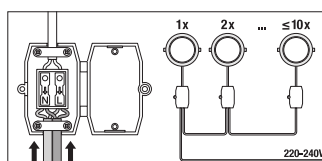

Udbudstekster

Tender documents

LOGISTISKE DATA

Produktkode	Pakningsstørrelse (antal/enhed)	Dimensioner (længde x bredde x højde)	Bruttovægt	Volumen
4058075079090	Folding box 1	45 mm x 250 mm x 230 mm	518.00 g	2.59 dm³
4058075079106	Shipping box 6	290 mm x 260 mm x 250 mm	3439.00 g	18.85 dm³

Den nævnte produktkode beskriver mindste ordremængde, der kan bestilles. En leveringsenhed kan indholde et eller flere enkelte produkter. Ved ordreafgivelse bestiller man én eller flere leveringsenheder.

YDERLIGERE KATALOGINFORMATION

Referencer/links

- Se mere om garanti på www.ledvance.dk/garanti

ANSVARFRASKRIVELSE

Ret til ændringer uden varsel. Fejl og undladelser undtaget. Sørg altid for at bruge den seneste udgivelse.