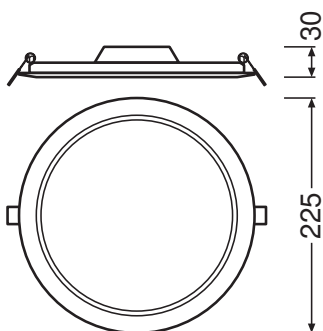

### DIMENSIONER & VÆGT

Diameter	225,00 mm
Højde	30,00 mm
Produktvægt	435,00 g